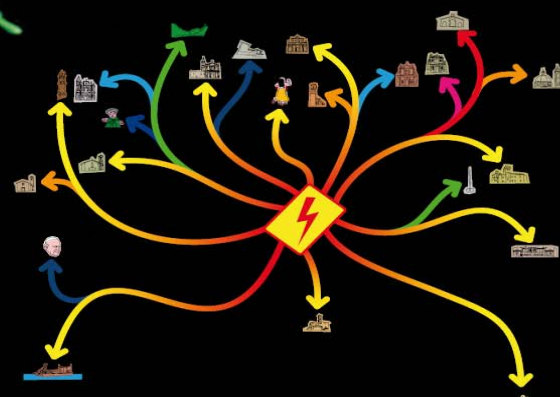

è un'iniziativa promossa da

Agenda 21
Isola bergamasca
Dalmine-Zingonia

in collaborazione con

Comune
di Filago

NOLEGGIA LA TUA BICI ELETTRICA

un nuovo modo di pedalare
per lavoro o per piacere
alla scoperta del nostro territorio

Ciclostazione di Filago, via al Brembo 1

Punto noleggio Bar Pan Caffè
lun/dom 7.30-13.00 / 15.00-22.00
lunedì pomeriggio chiuso

Info tel. 035 991602
pancaffesnc@libero.it

**Siete tutti
invitati alla
inaugurazione
sabato 7
giugno 2014
ore 11.30**